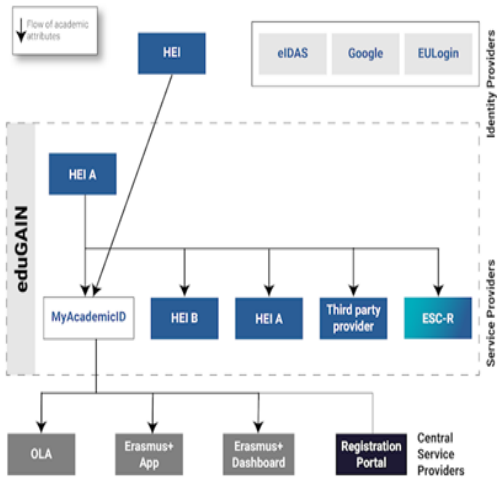

https://ec.europa.eu/assets/eac/factsheets/factsheet-pl-2020_en.html

Podróż w czasie

- **Czerwiec 2013:** Nieformalne spotkanie w Ghent w celu omówienia pomysłu na **cyfryzację** dokumentów związanych z **mobilnością** w ramach **programu Erasmus** ([10-te urodziny, nagranie na YouTube](#)).
- **Grudzień 2018:** [Konferencja w Ghent](#) inaugurująca **sieć EWP**, wymiana danych na żywo między różnymi systemami.
- **2021-2027:** Transformacja cyfrowa jednym z głównych priorytetów **nowego programu Erasmus+**.
- **2022:** **European Student Card Initiative** (obejmuje EWP), wymieniona w komunikacie Komisji Europejskiej w sprawie **europejskiej strategii dla uniwersytetów** jako jeden z czterech projektów przewodnich służących wzmocnieniu europejskiego wymiaru szkolnictwa wyższego i badań naukowych.

To już się dzieje

- Cyfryzacja procesów planowana na **2022** rok
 - Porozumienia międzyinstytucjonalne (IIAs)
 - Porozumienia o programie zajęć (LAs)
- Cyfryzacja procesów planowana na **2023** rok (?)
 - Nominacje
 - Karty przebiegu studiów (Transcripts of Records)
- Następne lata
 - Dalsza cyfryzacja procesów mobilności Erasmus+

EDSSI Architecture

Collection of components

Authentication and Authorisation

Interoperability

Web Services

Źródło: materiały projektu EDSSI

Authentication and Authorisation

Źródło:
materiały
projektu EDSSI