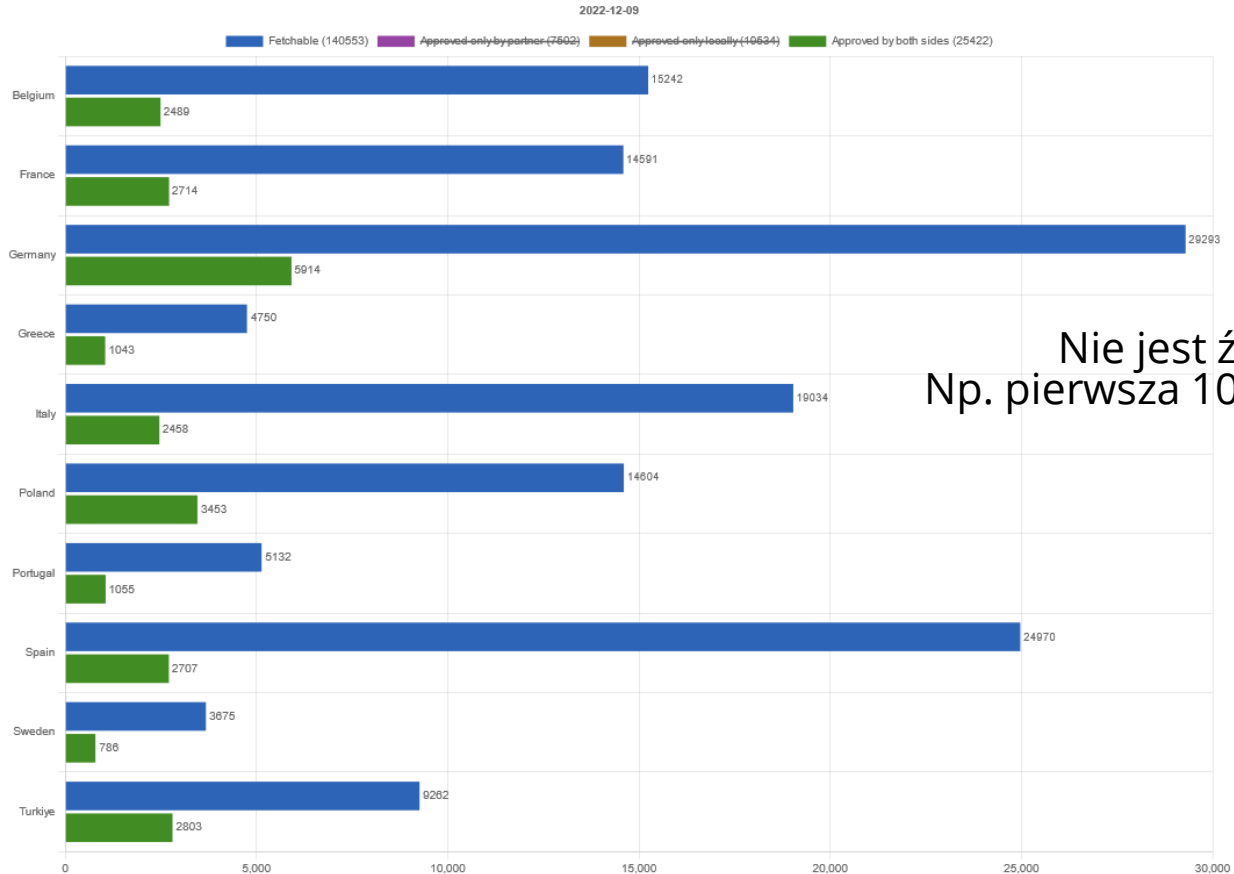

2022-12-09

2022-12-09

EWP Stats Portal – Outgoing LAs Agreements

2022-12-09

2022-12-09

2021/2022 i 2022/2023

EWP Stats Portal – Outgoing LAs Institutions

2021/2022 i 2022/2023

EWP Stats Portal – Incoming LAs Agreements

2021/2022 i 2022/2023

EWP Stats Portal – Incoming LAs Institutions

2022-12-09

2022-12-09

2021/2022 i 2022/2023

Podsumowanie

Nie jest źle 😊
Np. pierwsza 10-ka dla IIAs