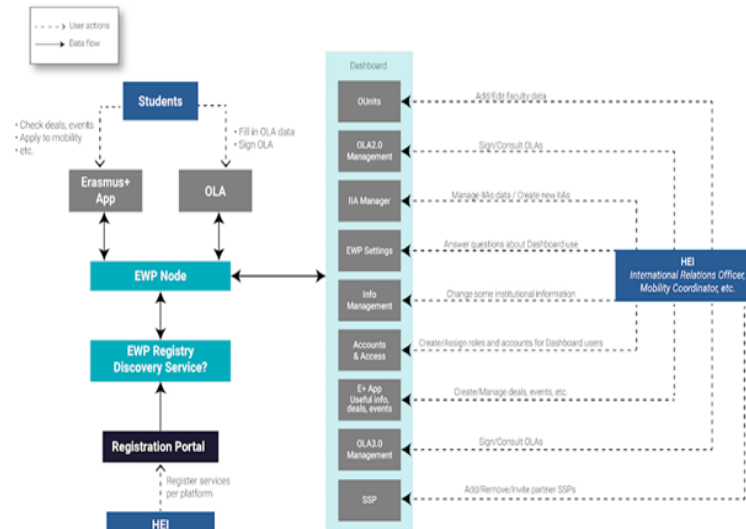

To już się dzieje

- Cyfryzacja procesów planowana na **2022** rok
 - Porozumienia międzyinstytucjonalne (IIAs)
 - Porozumienia o programie zajęć (LAs)
- Cyfryzacja procesów planowana na **2023** rok (?)
 - Nominacje
 - Karty przebiegu studiów (Transcripts of Records)
- Następne lata
 - Dalsza cyfryzacja procesów mobilności Erasmus+

EDSSI Architecture

Collection of components

Authentication and Authorisation

Interoperability

Web Services

Źródło: materiały projektu EDSSI

Authentication and Authorisation

Źródło:
materiały
projektu EDSSI

IRK – Internetowa Rekrutacja Kandydatów

Uwierzytelnianie w sieci

Uwierzytelnianie pracowników (administratorów sieci) – EWP admin attribute

Przykłady

urn:geant:myacademicid.org:ewp:**umcs.pl**:admin
urn:geant:myacademicid.org:ewp:**uw.edu.pl**:admin