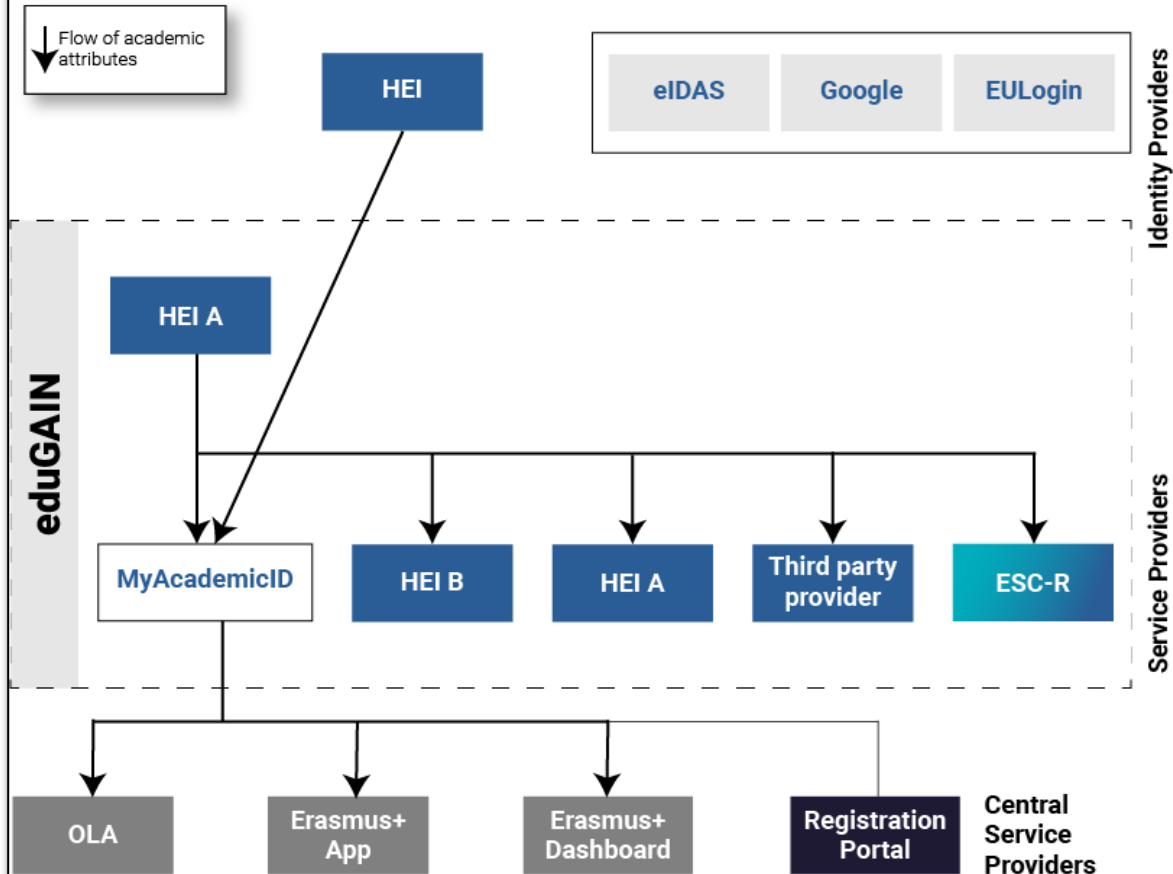

https://ec.europa.eu/assets/eac/factsheets/factsheet-pl-2020_en.html

Podróż w czasie

- **Czerwiec 2013:** Nieformalne spotkanie w Ghent w celu omówienia pomysłu na **cyfryzację** dokumentów związanych z **mobilnością** w ramach **programu Erasmus** ([10-te urodziny, nagranie na YouTube](#)).
- **Grudzień 2018:** [Konferencja w Ghent](#) inaugurująca **sieć EWP**, wymiana danych na żywo między różnymi systemami.
- **2021-2027:** Transformacja cyfrowa jednym z głównych priorytetów **nowego programu Erasmus+**.
- **2022:** **European Student Card Initiative** (obejmuje EWP), wymieniona w komunikacie Komisji Europejskiej w sprawie **europejskiej strategii dla uniwersytetów** jako jeden z czterech projektów przewodnich służących wzmocnieniu europejskiego wymiaru szkolnictwa wyższego i badań naukowych.

To już się dzieje

- Cyfryzacja procesów planowana na **2022** rok
 - Porozumienia międzyinstytucjonalne (IIAs)
 - Porozumienia o programie zajęć (LAs)
- Cyfryzacja procesów planowana na **2023** rok (?)
 - Nominacje
 - Karty przebiegu studiów (Transcripts of Records)
- Następne lata
 - Dalsza cyfryzacja procesów mobilności Erasmus+

EDSSI Architecture

Collection of components

Authentication and Authorisation

Interoperability

Web Services

Źródło: materiały projektu EDSSI

Authentication and Authorisation

Źródło:
materiały
projektu EDSSI

IRK – Internetowa Rekrutacja Kandydatów

Uwierzytelnianie w sieci

Uwierzytelnianie pracowników (administratorów sieci) – EWP admin attribute

Przykłady

urn:geant:myacademicid.org:ewp:**umcs.pl**:admin
urn:geant:myacademicid.org:ewp:**uw.edu.pl**:admin