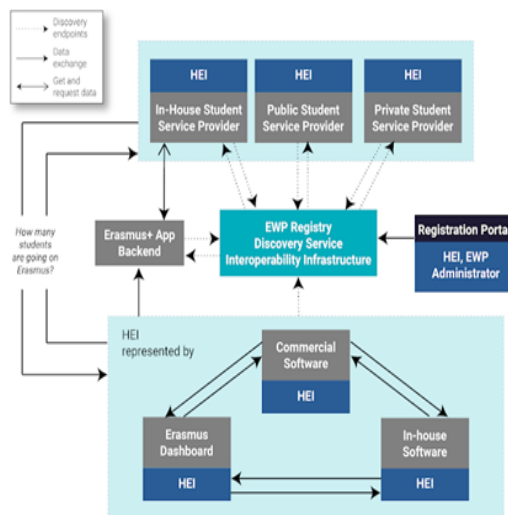

https://ec.europa.eu/assets/eac/factsheets/factsheet-pl-2020_en.html

Podróż w czasie

- **Czerwiec 2013:** Nieformalne spotkanie w Ghent w celu omówienia pomysłu na **cyfryzację** dokumentów związanych z **mobilnością** w ramach **programu Erasmus** ([10-te urodziny, nagranie na YouTube](#)).
- **Grudzień 2018:** [Konferencja w Ghent](#) inaugurująca **sieć EWP**, wymiana danych na żywo między różnymi systemami.
- **2021-2027:** Transformacja cyfrowa jednym z głównych priorytetów **nowego programu Erasmus+**.
- **2022:** **European Student Card Initiative** (obejmuje EWP), wymieniona w komunikacie Komisji Europejskiej w sprawie **europejskiej strategii dla uniwersytetów** jako jeden z czterech projektów przewodnich służących wzmocnieniu europejskiego wymiaru szkolnictwa wyższego i badań naukowych.

To już się dzieje

- Cyfryzacja procesów planowana na **2022** rok
 - Porozumienia międzyinstytucjonalne (IIAs)
 - Porozumienia o programie zajęć (LAs)
- Cyfryzacja procesów planowana na **2023** rok (?)
 - Nominacje
 - Karty przebiegu studiów (Transcripts of Records)
- Następne lata
 - Dalsza cyfryzacja procesów mobilności Erasmus+

EDSSI Architecture

Collection of components

Authentication and Authorisation

Interoperability

Web Services

Źródło: materiały projektu EDSSI

Authentication and Authorisation

Źródło:
materiały
projektu EDSSI