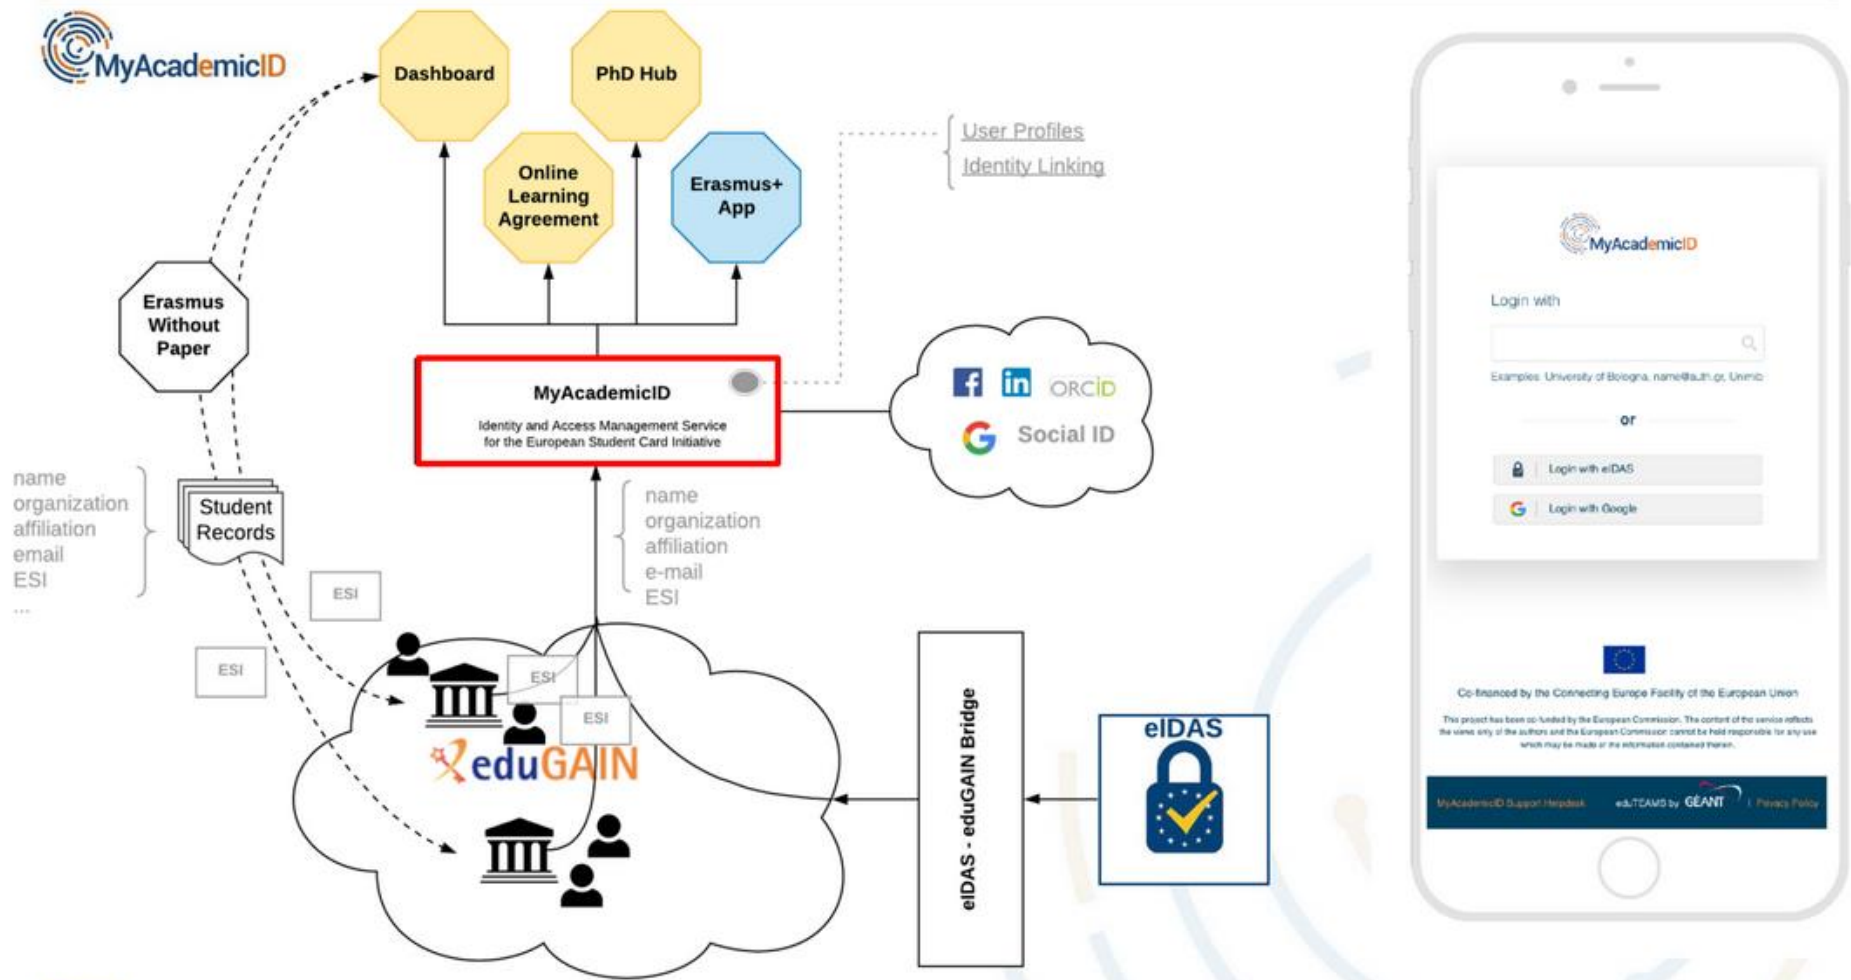

https://ec.europa.eu/assets/eac/factsheets/factsheet-pl-2020_en.html

Podróż w czasie

- **Czerwiec 2013:** Nieformalne spotkanie w Ghent w celu omówienia pomysłu na **cyfryzację** dokumentów związanych z **mobilnością** w ramach **programu Erasmus** ([10-te urodziny, nagranie na YouTube](#)).
- **Grudzień 2018:** [Konferencja w Ghent](#) inaugurująca **sieć EWP**, wymiana danych na żywo między różnymi systemami.
- **2021-2027:** Transformacja cyfrowa jednym z głównych priorytetów **nowego programu Erasmus+**.
- **2022:** **European Student Card Initiative** (obejmuje EWP), wymieniona w komunikacie Komisji Europejskiej w sprawie **europejskiej strategii dla uniwersytetów** jako jeden z czterech projektów przewodnich służących wzmocnieniu europejskiego wymiaru szkolnictwa wyższego i badań naukowych.

To już się dzieje

- Cyfryzacja procesów planowana na **2022** rok
 - Porozumienia międzyinstytucjonalne (IIAs)
 - Porozumienia o programie zajęć (LAs)
- Cyfryzacja procesów planowana na **2023** rok (?)
 - Nominacje
 - Karty przebiegu studiów (Transcripts of Records)
- Następne lata
 - Dalsza cyfryzacja procesów mobilności Erasmus+

EDSSI Architecture

Collection of components

Authentication and Authorisation

Interoperability

Web Services

Źródło: materiały projektu EDSSI

Authentication and Authorisation

Źródło:
materiały
projektu EDSSI

IRK – Internetowa Rekrutacja Kandydatów

Uwierzytelnianie w sieci

Uwierzytelnianie pracowników (administratorów sieci) – EWP admin attribute

Przykłady

urn:geant:myacademicid.org:ewp:**umcs.pl**:admin
urn:geant:myacademicid.org:ewp:**uw.edu.pl**:admin